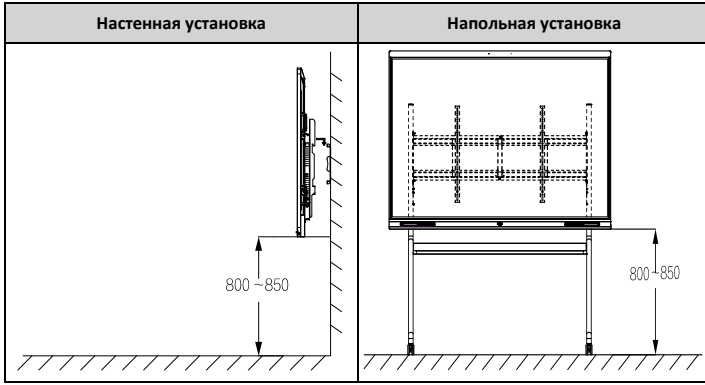

Установка

Интерфейсы

Размеры, мм